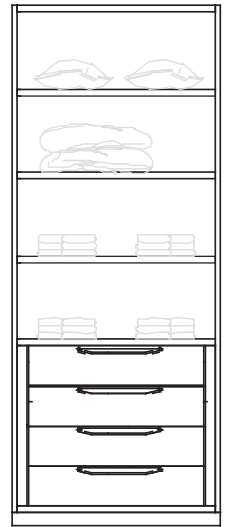

Cassettiera  
con 2 cassetti in legno  
da 40 o da 90 cm

Cassettiera  
con 4 cassetti in legno  
da 40 o da 90 cm

Cassettiera sospesa  
3 cassetti con frontali  
in legno da 40 o da 90 cm

Cassettiera sospesa  
3 cassetti con frontali  
in legno e vetro  
da 40 o da 90 cm

Cassettiera sospesa  
3 vassoi con frontale  
in legno

Cassetto sospeso in legno  
porta-pantaloni  
da 40 o da 90 cm

Divisorio interno in legno  
per cassetto

MD.001

MD.002

MD.003

MD.004

MD.005