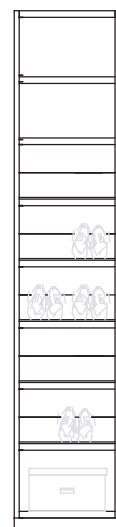

MS.004

Disponibili per proposte su misura.