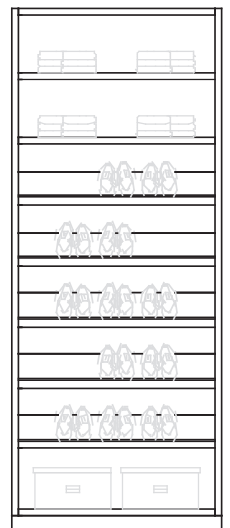

MD.008

Disponibili per proposte su misura.