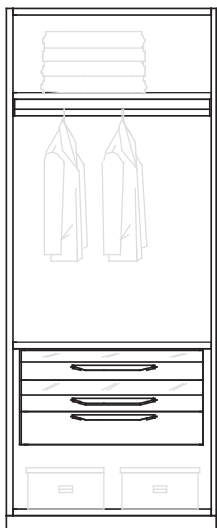

Cassettiera  
con 2 cassetti in legno  
da 40 o da 90 cm

Cassettiera  
con 4 cassetti in legno  
da 40 o da 90 cm

Cassettiera sospesa  
3 cassetti con frontali  
in legno da 40 o da 90 cm

Cassettiera sospesa  
3 cassetti con frontali  
in legno e vetro  
da 40 o da 90 cm

Cassettiera sospesa  
3 vassoi con frontale  
in legno

Cassetto sospeso in legno  
porta-pantaloni  
da 40 o da 90 cm

Divisorio interno in legno  
per cassetto

MD.001

MD.002

MD.003

MD.004

MD.005