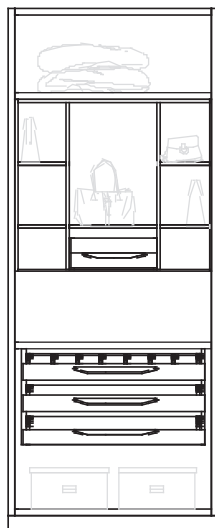

Cassettiera  
con 2 cassetti in legno  
da 40 o da 90 cm

Cassettiera  
con 4 cassetti in legno  
da 40 o da 90 cm

Cassettiera sospesa  
3 cassetti con frontali  
in legno da 40 o da 90 cm

Cassettiera sospesa  
3 cassetti con frontali  
in legno e vetro  
da 40 o da 90 cm

Cassettiera sospesa  
3 vassoi con frontale  
in legno

Cassetto sospeso in legno  
porta-pantaloni  
da 40 o da 90 cm

Divisorio interno in legno  
per cassetto

MD.001

MD.002

MD.003

MD.004

MD.005