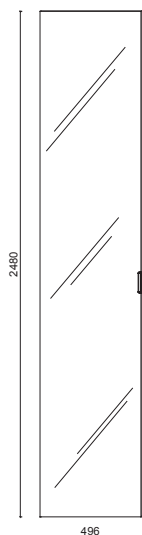

Anta in vetro