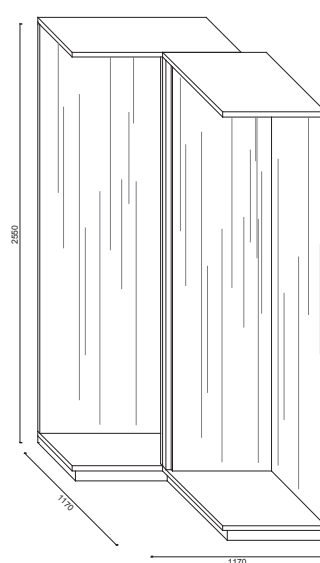

## MISURE STANDARD MODULI

Larghezza	47 cm - 97 cm + 3 cm per ogni fianco
Altezza	255 cm
Profondità	60 cm + spessore anta

Su Misura "3D", realizzabile per Larghezza, Altezza, Profondità

Life è disponibile anche su misura!

Modulo singolo

Modulo doppio

Modulo angolare  
a giorno

Modulo angolare  
per ante