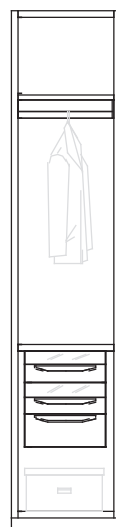

MS.005

Disponibili per proposte su misura.