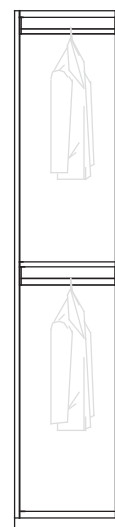

MS.006

Disponibili per proposte su misura.