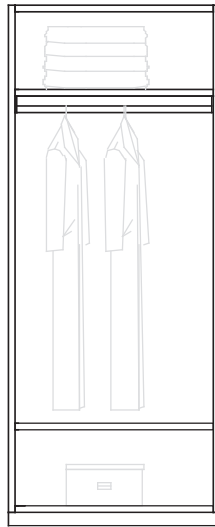

## MISURE STANDARD MODULI

Larghezza	47 cm - 97 cm + 3 cm per ogni fianco
Altezza	255 cm
Profondità	60 cm + spessore anta

Su Misura "3D", realizzabile per Larghezza, Altezza, Profondità

Life è disponibile anche su misura!

Modulo singolo

Modulo doppio

Modulo angolare  
a giorno

Modulo angolare  
per ante

Cassettiera  
con 2 cassetti in legno  
da 40 o da 90 cm

Cassettiera  
con 4 cassetti in legno  
da 40 o da 90 cm

Cassettiera sospesa  
3 cassetti con frontali  
in legno da 40 o da 90 cm

Cassettiera sospesa  
3 cassetti con frontali  
in legno e vetro  
da 40 o da 90 cm

Cassettiera sospesa  
3 vassoi con frontale  
in legno

Cassetto sospeso in legno  
porta-pantaloni  
da 40 o da 90 cm

Divisorio interno in legno  
per cassetto

MD.001

MD.002

MD.003

MD.004

MD.005