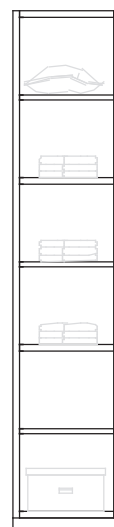

MS.008

Disponibili per proposte su misura.