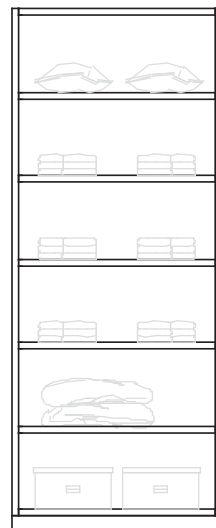

MD.007

Disponibili per proposte su misura.