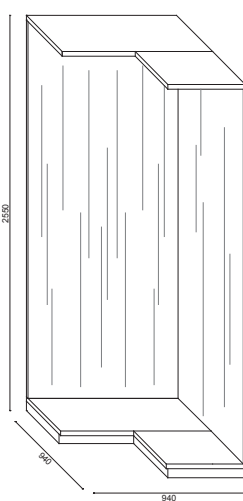

## MISURE STANDARD MODULI

Larghezza	47 cm - 97 cm + 3 cm per ogni fianco
Altezza	255 cm
Profondità	60 cm + spessore anta

Su Misura "3D", realizzabile per Larghezza, Altezza, Profondità

Life è disponibile anche su misura!

Modulo singolo

Modulo doppio

Modulo angolare  
a giorno

Modulo angolare  
per ante