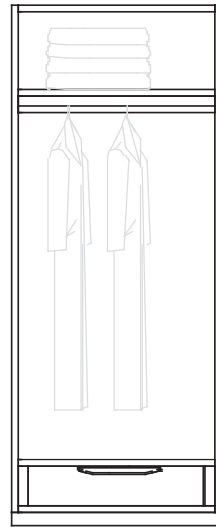

Ripiano inclinato  
in legno per scarpe

Ripiano inclinato  
in vetro per scarpe

Carabottino in legno per borse

Asta appendiabiti  
in legno massiccio

Maniglia  
in legno massiccio

Maniglia  
in metallo

Cassetto in legno  
da 40 o da 90 cm

Cassettiera  
con 2 cassetti in legno  
da 40 o da 90 cm

Cassettiera  
con 4 cassetti in legno  
da 40 o da 90 cm

Cassettiera sospesa  
3 cassetti con frontali  
in legno da 40 o da 90 cm

Cassettiera sospesa  
3 cassetti con frontali  
in legno e vetro  
da 40 o da 90 cm

Cassettiera sospesa  
3 vassoi con frontale  
in legno

Cassetto sospeso in legno  
porta-pantaloni  
da 40 o da 90 cm

Divisorio interno in legno  
per cassetto

MD.001

MD.002

MD.003

MD.004

MD.005