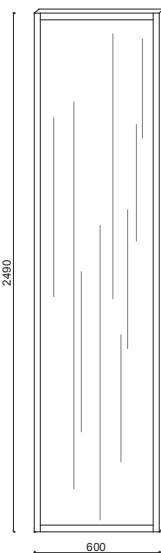

Fianco in legno
con telaio
in alluminio