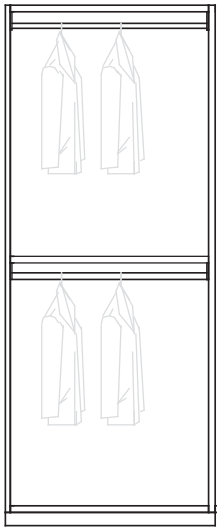

MD.001

Disponibili per proposte su misura.