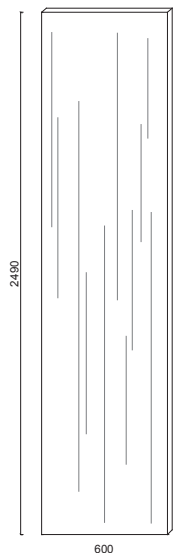

ALTRE INFORMAZIONI TECNICHE

FIANCHI

Fianco in legno