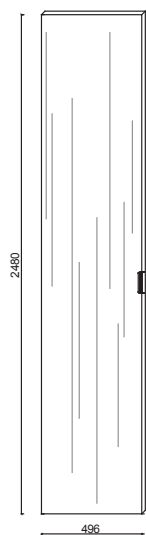

ANTE

Anta in legno