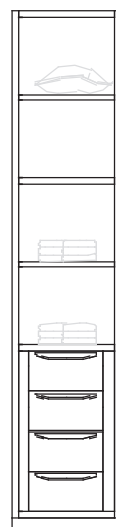

MS.003

Disponibili per proposte su misura.