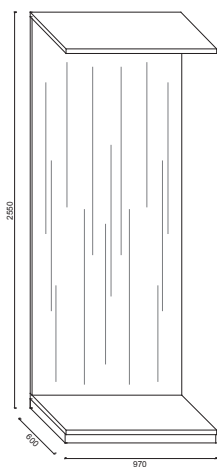

## MISURE STANDARD MODULI

Larghezza	47 cm - 97 cm + 3 cm per ogni fianco
Altezza	255 cm
Profondità	60 cm + spessore anta

Su Misura "3D", realizzabile per Larghezza, Altezza, Profondità

Life è disponibile anche su misura!

Modulo singolo

Modulo doppio

Modulo angolare  
a giorno

Modulo angolare  
per ante