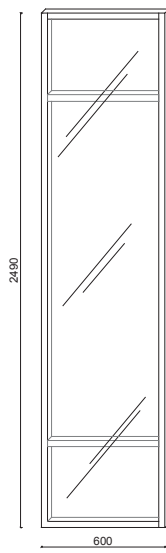

## MISURE STANDARD MODULI

Larghezza	47 cm - 97 cm + 3 cm per ogni fianco
Altezza	255 cm
Profondità	60 cm + spessore anta

Su Misura "3D", realizzabile per Larghezza, Altezza, Profondità

Life è disponibile anche su misura!

Modulo singolo

Modulo doppio

Modulo angolare  
a giorno

Modulo angolare  
per ante

### FIANCHI

Fianco in legno

Fianco a telaio  
in alluminio

Fianco in legno  
con telaio  
in alluminio

Fianco in vetro  
con telaio  
in alluminio

Cassettiera  
con 2 cassetti in legno  
da 40 o da 90 cm

Cassettiera  
con 4 cassetti in legno  
da 40 o da 90 cm

Cassettiera sospesa  
3 cassetti con frontali  
in legno da 40 o da 90 cm

Cassettiera sospesa  
3 cassetti con frontali  
in legno e vetro  
da 40 o da 90 cm