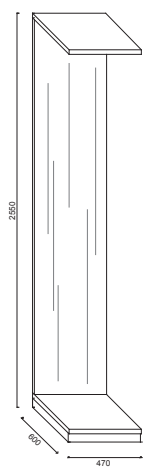

L'utilizzo combinato di fianchi in legno e a telaio, permette di accostare perfettamente vani aperti e vani chiusi, formando uno straordinario gioco di volumi pieni e vuoti – interessanti sia per estetica che per praticità.

## MISURE STANDARD MODULI

Larghezza	47 cm - 97 cm + 3 cm per ogni fianco
Altezza	255 cm
Profondità	60 cm + spessore anta

Su Misura "3D", realizzabile per Larghezza, Altezza, Profondità

Life è disponibile anche su misura!