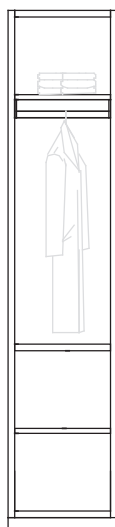

MS.002

Disponibili per proposte su misura.