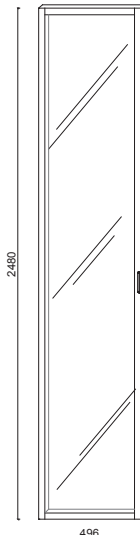

## MISURE STANDARD MODULI

Larghezza	47 cm - 97 cm + 3 cm per ogni fianco
Altezza	255 cm
Profondità	60 cm + spessore anta

Su Misura "3D", realizzabile per Larghezza, Altezza, Profondità

Life è disponibile anche su misura!

Modulo singolo

Modulo doppio

Modulo angolare  
a giorno

Modulo angolare  
per ante

### ANTE

Anta in legno

Anta in legno  
con telaio  
in alluminio

Anta in vetro

Anta in vetro  
con telaio  
in alluminio

ACCESSORI

Ripiano in legno

Ripiano in vetro  
con telaio in alluminio

Cassettiera  
con 2 cassetti in legno  
da 40 o da 90 cm

Cassettiera  
con 4 cassetti in legno  
da 40 o da 90 cm

Cassettiera sospesa  
3 cassetti con frontali  
in legno da 40 o da 90 cm

Cassettiera sospesa  
3 cassetti con frontali  
in legno e vetro  
da 40 o da 90 cm