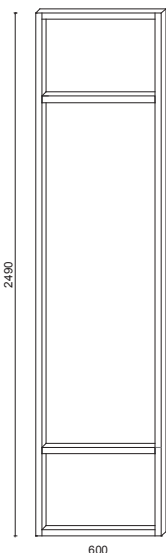

Fianco a telaio
in alluminio