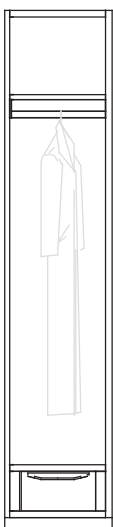

MS.001

Disponibili per proposte su misura.