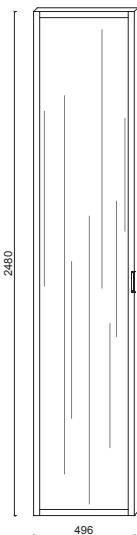

Anta in legno
con telaio
in alluminio